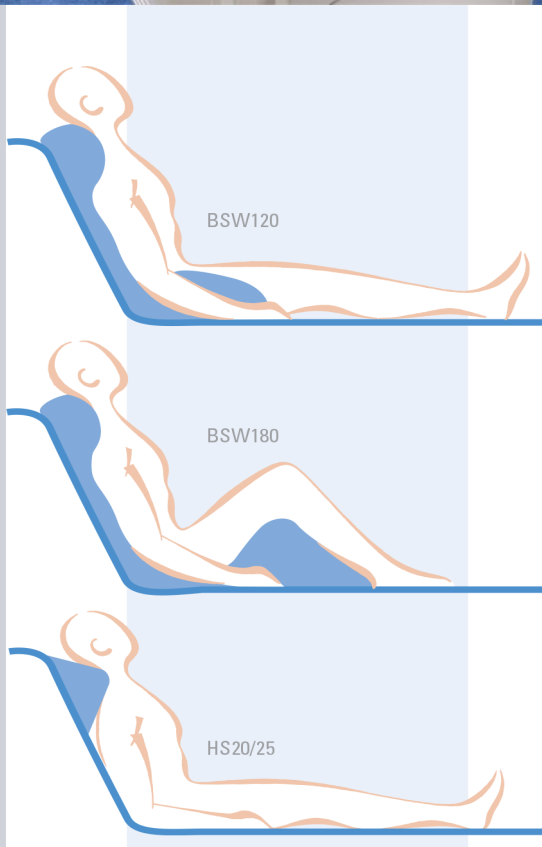

FC100

HS 25

CC87

ESC180

CT300

BSW120

BSW180

HS20/25

BSW180

BSW120

La gamme de coussins anatomiques confère une protection et un confort additionnels, et évite le choc thermique du bain. Les coussins sont conçus pour être amovibles. Ils permettent de contrôler à tout moment et en toute sécurité la position de l'utilisateur.

Réf : FC100	Jeu complet adapté plupart des baignoires standards (BC170 + 2 X SC135)
Réf : CC87	Coussins pour siège élévateur de bain
Réf : BSW 120	Matelas gonflable avec coussinets latéraux (modèle 1200 mm)
Réf : BSW 180	Matelas gonflable avec coussinets latéraux (modèle 1800 mm)
Réf : HS 25	Oreiller à pression d'air réglage pour être adapté à toute morphologie (250X450X220 mm)
Réf : HS 20	Oreiller à pression d'air réglage pour être adapté à toute morphologie (200X450X170 mm)
Réf : CT300	Dossier triangulaire inclinable
Réf : CT 150	Soulève jambe inclinable
Réf : ESC180	Ensemble complet Matelas FC 100 + Dossier triangulaire CT 300 + soulève jambe CT 150